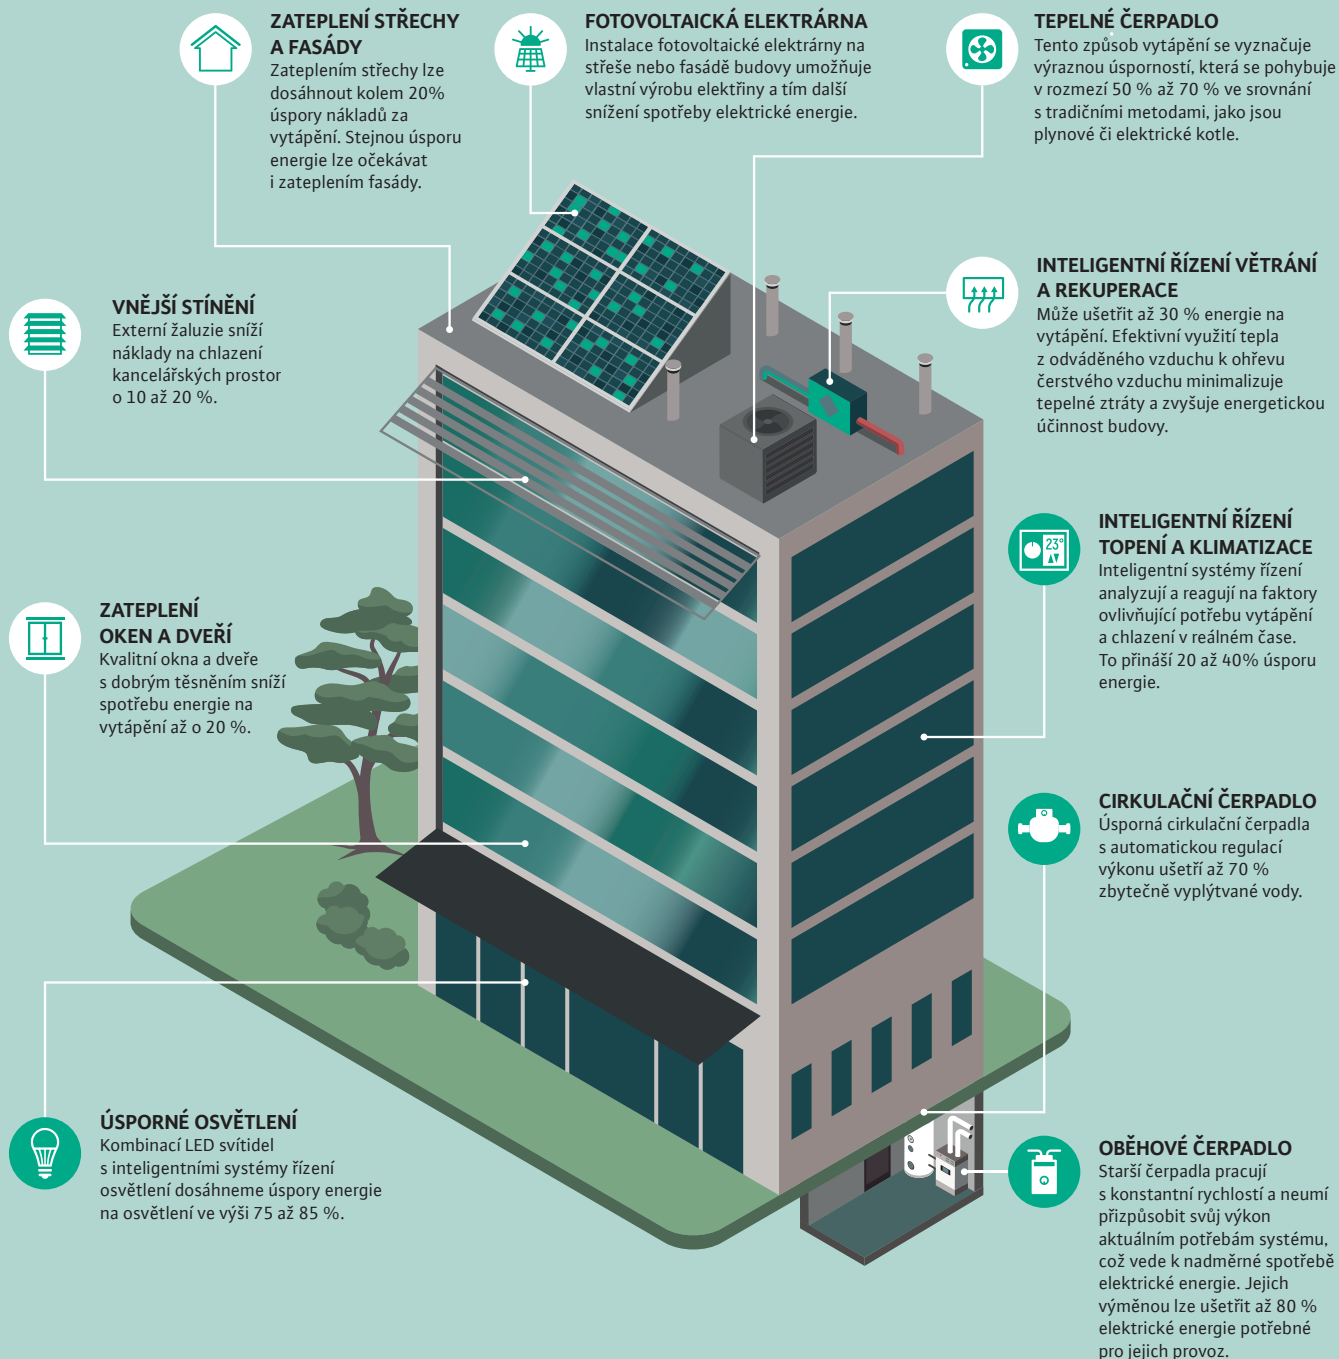

Snížení energetické zátěže

wilo

Zeleně podbarvené piktogramy znázorňují snadno implementovatelné inovace, které nevyžadují velké investice a přinášejí rychlou návratnost.